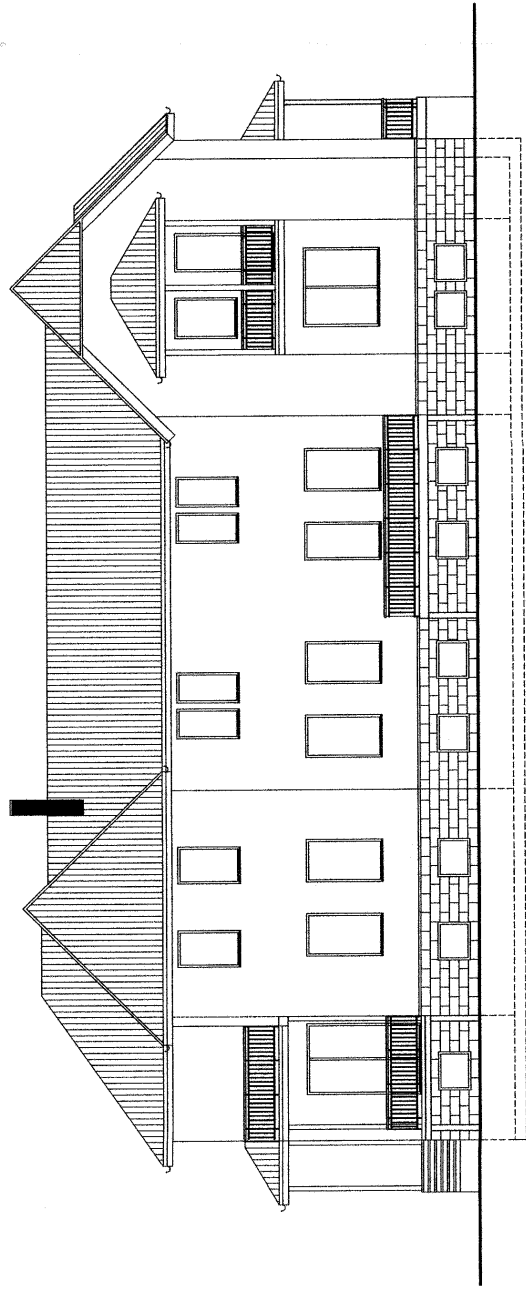

SÜDWESTANSICHT M.1:100

NORDOSTANSICHT M.1:100

Bauherr:

**Modernisierung  
und Sanierung eines  
Wohnhauses mit 5 WE**

Bauort: 31061 Alföld (Leine) OT, Godenau

Strasse: An der Bundesstrasse 13-15

Gemarkung: Dehnsen

Gemeinde: Alföld (Leine)

Flur: 4

Flurstück: 99/28 und 128/28

Bauherr:

Verfasser:

Darstellung:  
**ANSICHTEN**

Maßstab:

M. 1: 100

Plangröße u. Plan-Nr.:

A2

BA 6

Datum:

26.11.2004